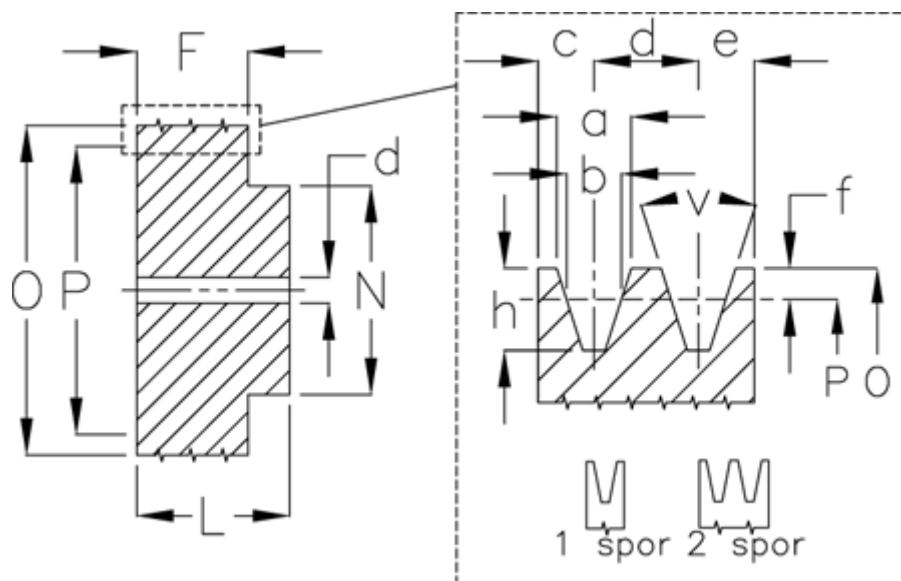

Varenummer: 60410311202
Beskrivelse: Uboret kileremsskive S 112/2

Mål

Antal spor = 2
d = 15
F = 28
L = 35
N = 60
O = 116.0
P = 112
Type = S